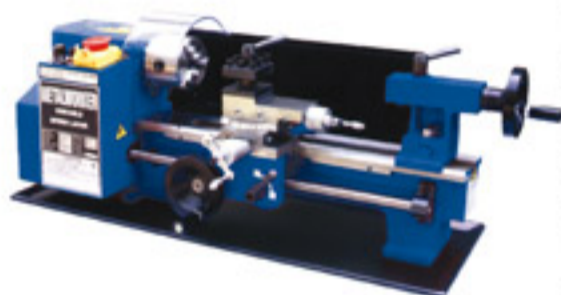

5x R\$ 1.280,00
Total: R\$ 6.400

Furadeira Fresadora

Motor 1 hp, 2 velocidades, monofásica, capacidade máxima de furação 20 mm

Mod. MR-222
Não acompanha gabinete

5x R\$ 840,00
Total: R\$ 4.200

Mini-torno profissional